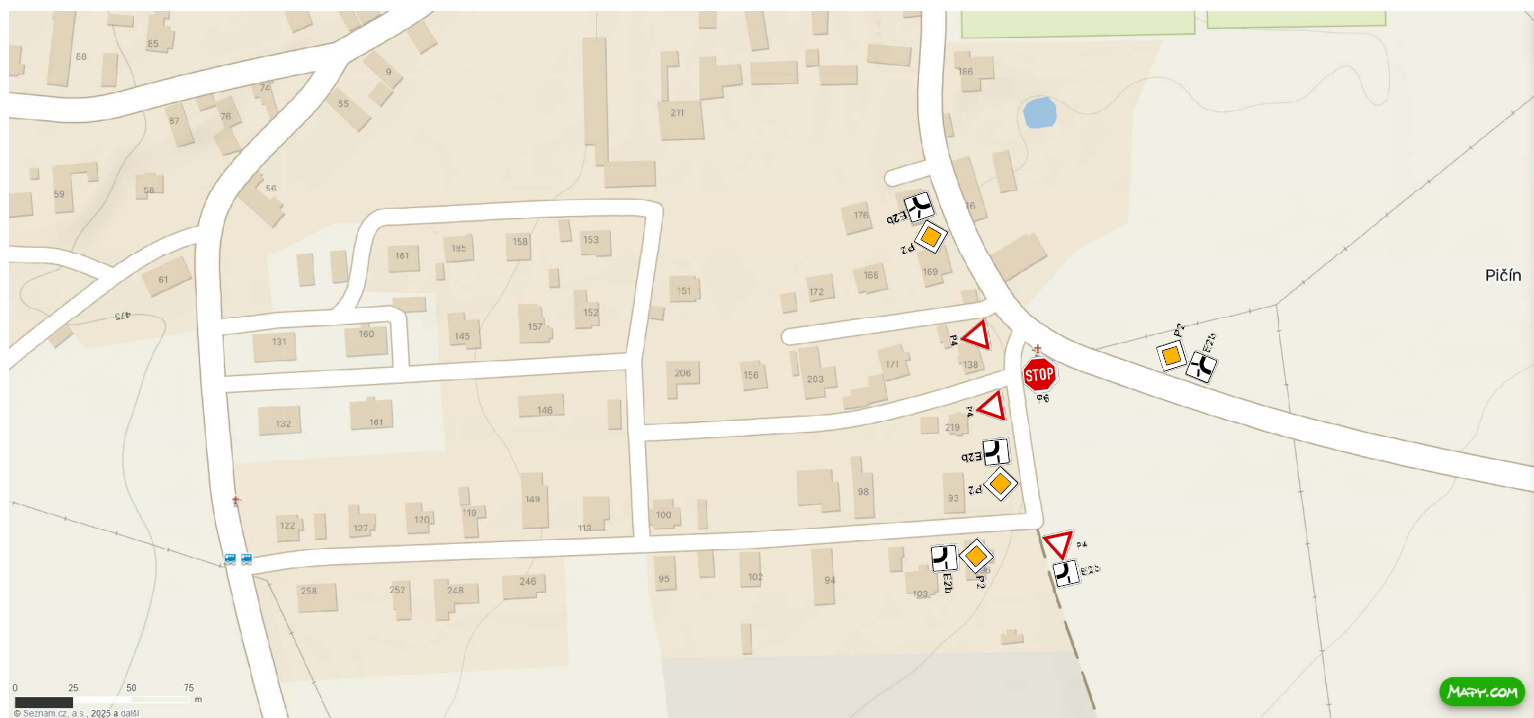

## Návrh DZ – doplnění DZ na MK v obci Pičín – zjednosměrnění MK

## Návrh DZ – doplnění DZ na MK v obci Pičín + doplnění DZ na silnici III / 11420

## Návrh DZ - doplnění DZ na MK v obci Pičín + zjednosměrnění silnice